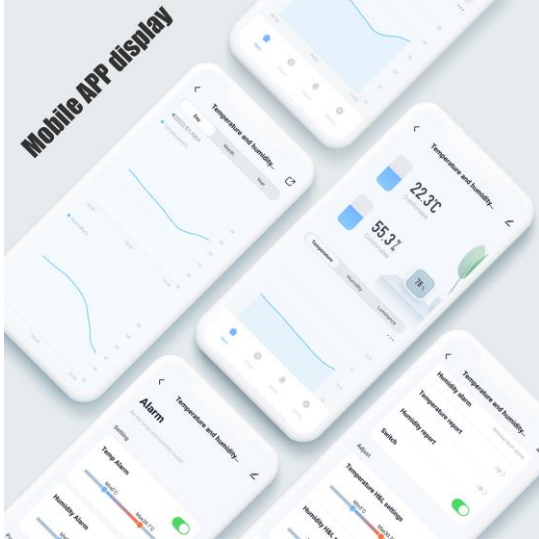

Tuya WIFI חיישן טמפרטורת לחות מעורר

תכונות עיקריות:

1. בזמן אמת ניטור מרחוק: יכול מרחוק להציג טמפרטורת לחות באמצעות טלפון חכם באמצעות האפליקציה tuya , חכם או חכם חיים.
2. טמפרטורת יחידה הוא להחלפה ב) APP צלזיוס °C או פרנהייט. °F)
3. תאורה אחורית LCD תצוגה: 2.9-אינץ' LCD-תצוגה תכונות תאורה אחורית, מה שהופך אותו קל יותר לקרוא בעומס תנאים יכול לבדוק טמפרטורת לחות, בהירות, זמן, תאריך.
4. Built-in גיבוי סוללה: החיישן צריך להיות מופעל על ידי USB כבל עבור יומי עבודה ויש לי rechargeable סוללה כגיבוי אשר יכול לשמש עבור כ 4 שעות לאחר הפסקת חשמל.
5. Support חיבור אחד חיצוני טמפרטורת חיישן. משתמשים יכולים לשים את מורחב כבל בדיקה לתוך מים/דגי טנק.
6. גבובה יותר/נמוך טמפרטורת אזעקה, לדחוף הודעות זמזם התראה
7. Widely מיושם כדי חממות, חממה, זוחלים טנק, גיטרה מקרה, מסעדה ולמשרד.

מפרט:

- עבודה לחות: 0 ~ 99% לחות יחסית
- טמפרטורת עבודה: 19- °C ~ 60 °C (-2.2 °F ~ 140 °F)
- טעות מדידה: ± 1 °C ± 3% לחות יחסית
- בהירות מדידת טווח: 0 ~ 100%
- עבודה מתח: DC5V
- רגיעה זרם: mA30
- מפרט סוללה: 3.7V/500mAh
- זמן טעינה: ≥ 2 שעות
- Built-in סוללה שימוש זמן: ≥ 4 שעות (טעון במלואה)
- External טמפרטורת בדיקה כבל אורך: 1 מטר
- Wi-Fi רגיל, IEEE 802.11 b/n/g 2.4GHz: לא תמיכה 5G WIFI
- גודל: 22.8*86*86 mm
- APP שם Tuya: חכם או חכם חיים

Intelligently turn off
on the backlight
comfortable sleep
save mode

Easy to install

Mobile App display

Never Power Off

USB power supply, built-in 500mA battery,
can be used after power failure

When fully charged, the battery life can reach
about 5 hours.