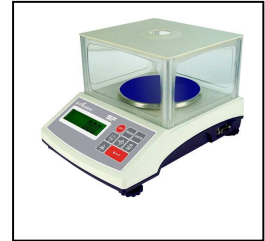

SF132

מאזניים מדויקים מתוצרת e-ACCURA.
משטח שקילה מנירוסטה במידות 110X80 מ"מ.
תצוגת LCD גדולה ומוארת
לחצני איפוס וטרה אוטומטיים.
אפשרות לספירת פריטים, שקילה בליברות ועוד...
כולל מגן רוח מפלסטיק.
הפעלה ע"י סוללה נטענת.

כושר שקילה:

1500 גרם בחלוקות של 0.05 גרם

3000 גרם בחלוקות של 0.1 גרם