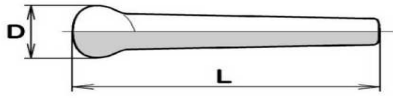

S. I. Mada Ltd.

12 Hayotzer St. P.O.Box1881, Holon, 58117, Israel

Tel: + 972 3 5591 008, Fax: + 972 3 5591099

Mail: simada@simada.co.il www.simada.co.il

Mortar rough

קוטר	Sign	D (mm)	H (mm)	V (ml)
מ"מ60	211a/1	70	37	30
מ"מ90	211a/1a	91	46	75
מ"מ120	211a/3	125	64	220
מ"מ150	211a/3a	144	71	325
מ"מ180	211a/5	183	90	730
מ"מ210	211a/6	215	104	1135
מ"מ240	211a/7	257	127	2250
מ"מ300	211a/8	298	150	4300

מק"ט סימדה	Sign	D (m m)	L (mm)
	213a/0	15	52
מ"מ60	213a/1	23	84
מ"מ90	213a/2	26	103
מ"מ120	213a/3	37	132
מ"מ150	213a/4	44	158
מ"מ180+210	213a/5	58	210
מ"מ240	213a/6	73	255
מ"מ300	213a/7	86	305