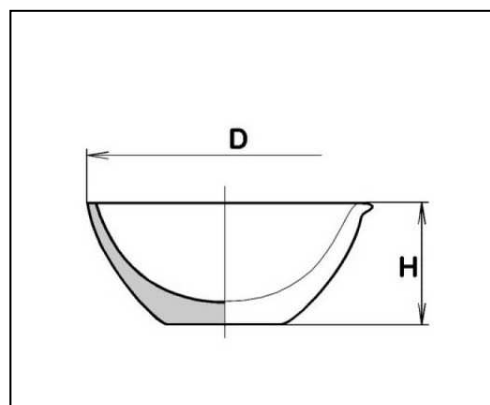

S. I. Mada Ltd.

12 Hayotzer St. P.O.Box1881, Holon, 58117, Israel

Tel: + 972 3 5591 008, Fax: + 972 3 5591099

Mail: simada@simada.co.il www.simada.co.il

Mortar rough

קוטר	Sign	D (mm)	H (mm)	V (ml)
מ"מ60	211a/1	70	37	30
מ"מ90	211a/1a	91	46	75
מ"מ120	211a/3	125	64	220
מ"מ150	211a/3a	144	71	325
מ"מ180	211a/5	183	90	730
מ"מ210	211a/6	215	104	1135
מ"מ240	211a/7	257	127	2250
מ"מ300	211a/8	298	150	4300

מק"ט סימדה	Sign	D (m m)	L (mm)
	213a/0	15	52
מ"מ60	213a/1	23	84
מ"מ90	213a/2	26	103
מ"מ120	213a/3	37	132
מ"מ150	213a/4	44	158
מ"מ180+210	213a/5	58	210
מ"מ240	213a/6	73	255
מ"מ300	213a/7	86	305