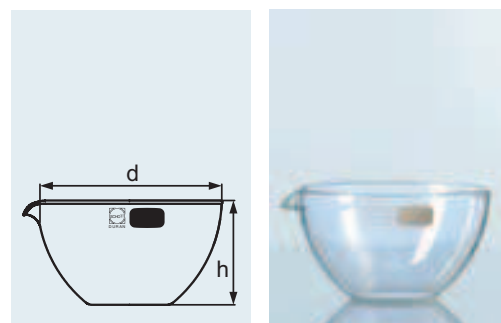

SPIRITUSBRENNER
AUS KALK-SODA-GLAS
ohne Einfüllstutzen, mit aufgeschliffener Kappe

SPIRIT LAMP
FROM SODA-LIME GLASS
without filling tubulature, with ground over-cap

Best.-Nr. Cat. No.	Inhalt Capacity ml	d mm	h mm	Verpackungseinheit/ Stück Pack/Quantity
21 301 32 ¹	15	50	25	10
21 301 34 ¹	45	60	30	10
21 301 38 ²	60	70	35	10
21 301 41 ²	90	80	45	10
21 301 44	170	95	55	10
21 301 49	320	115	65	10
21 301 54	600	140	80	10
21 301 59	1 500	190	100	10
21 301 63	2 500	230	130	10

DURAN® ABDAMPFSCHALE
mit Ausguss

DURAN® EVAPORATING DISHES
with spout

¹ Ohne Aufdruck.
² Ohne Schriftfeld.

¹ Without print.
² Without labelling field.