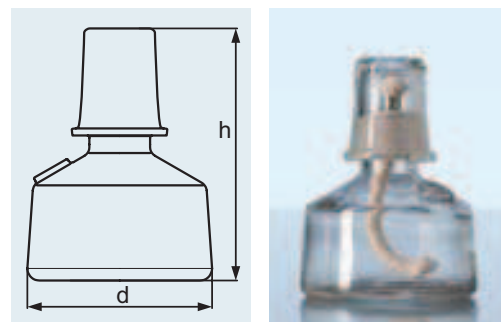

Ideal zur Reinigung von Glaskeramikplatten. *Ideal for cleaning glass ceramic plates.*

Best.-Nr. Cat. No.	Verpackungseinheit/Stück Pack/Quantity
29 079 01	10

REINIGUNGSSCHABER
für Glaskeramik Laborschutzplatte

CLEANING SCRAPER
for glass ceramic laboratory protection plate

Best.-Nr. Cat. No.	Inhalt Capacity ml	d mm	h mm	Verpackungseinheit/ Stück Pack/Quantity
Ohne Tülle und Docht <i>Without socket and wick</i>				
23 400 24	100	75	103	10
Komplett mit Tülle und Docht <i>Complete with socket and wick</i>				
23 400 24 5	100	75	103	10
Zubehör für Spiritusbrenner: <i>Accessories for spirit lamp:</i>				
Dochte für Spiritusbrenner <i>Wicks for spirit lamps</i>				
29 402 00				50
Tüllen für Spiritusbrenner (aus Aluminium) <i>Sockets for spirit lamps (of aluminium)</i>				
29 403 00				50

SPIRITUSBRENNER
AUS KALK-SODA-GLAS
ohne Einfüllstutzen, mit aufgeschliffener Kappe

SPIRIT LAMP
FROM SODA-LIME GLASS
without filling tubulature, with ground over-cap

Best.-Nr. Cat. No.	Inhalt Capacity ml	d mm	h mm	Verpackungseinheit/ Stück Pack/Quantity
21 301 32 ¹	15	50	25	10
21 301 34 ¹	45	60	30	10
21 301 38 ²	60	70	35	10
21 301 41 ²	90	80	45	10
21 301 44	170	95	55	10
21 301 49	320	115	65	10
21 301 54	600	140	80	10
21 301 59	1 500	190	100	10
21 301 63	2 500	230	130	10